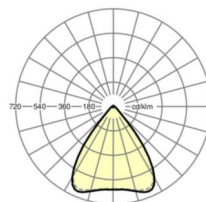

параметры

номер заказа	19430004220
код EAN	4020863397396
номер таможенного тарифа	94051190
Знак прохождения контроля	IP 20, класс защиты I, ENEC10 VDE, F, HACCP DIN10500/Food/IFS-пригодность для применения/BRC, Indoor, CE
Степень ударопрочности IK	IK03 (-20°C bis 30°C)
Температура окружения	ta -20°C в 30°C
Гарантийный срок	5 лет
Государственные программы поддержки	BEG - государственные субсидии для энергосберегающих зданий (действительна только для Германии)

электротехника

Балласт	Электронный драйвер Multilumen, 16-шага (1 штука)
Мощность системы	53W-30W
сетевое напряжение	230V/50Hz
класс энергосбережения/Источник света	D

DEEP-LINK

<https://www.regiolum.de/ru/article/19430004220>

Ссылка	LED 8200lm/53W 840
ηLB	100 %
Φ ↓/↑	98 % / 2 %
UGR поп./вдоль	18.9 / 19.1